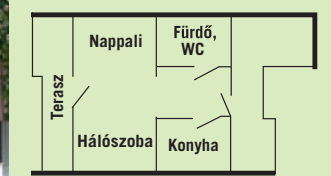

HELGA

kb. 35 m² + terasz kb. 10 m²

HELGA

THETIS